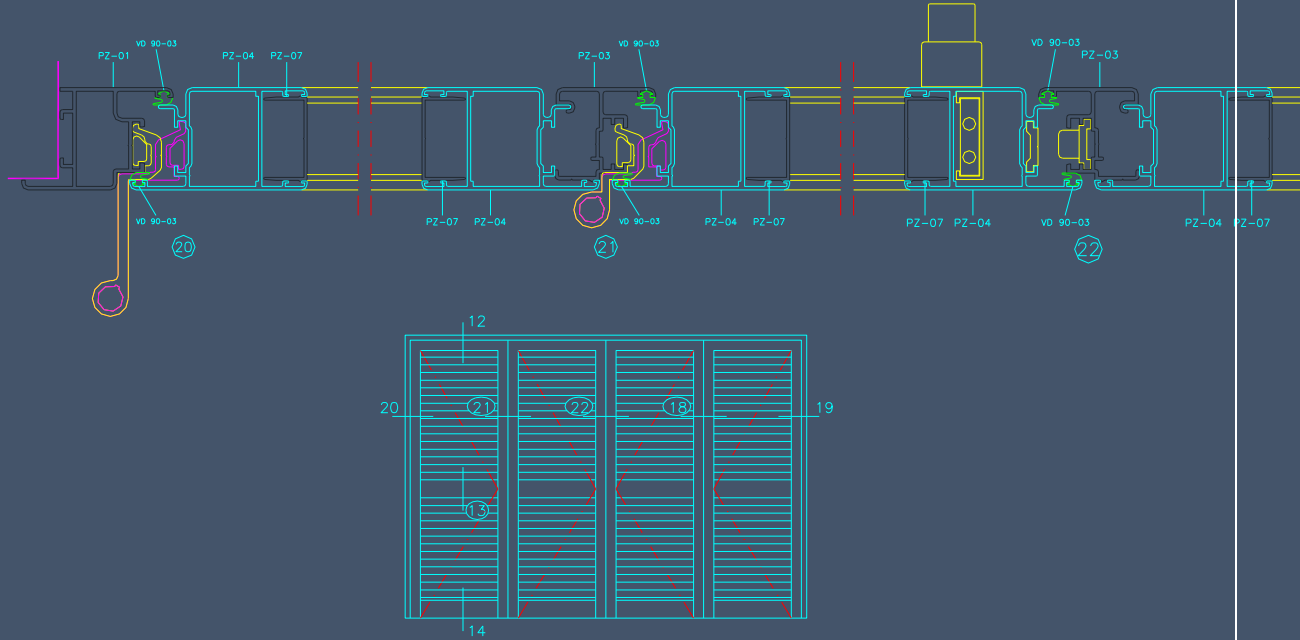

CATALOGO DE CAIXILHARIA DE ALUMINIO

Janela de Correr de 4 folhas

Janela de Abrir de 2 folhas (uma basculante)

CATALOGO DE CAIXILHARIA DE ALUMINIO

Porta de Sacada de Abrir 2 folhas

⑥

Porta de Sacada de Correr 2 folhas

CATALOGO DE CAIXILHARIA DE ALUMÍNIO

Proteção de Janela de 2 folhas

Proteção de Porta de Sacada de 2 folhas

CATALOGO DE CAIXILHARIA DE ALUMINIO

Proteção de Porta de Sacada de 4 folhas

Fixo

CATALOGO DE CAIXILHARIA DE ALUMÍNIO

Janela Basculante + Fixo

Janela Basculante

CATALOGO DE CAIXILHARIA DE ALUMINIO

Portão em Grade

Janela de Abrir e Basculate