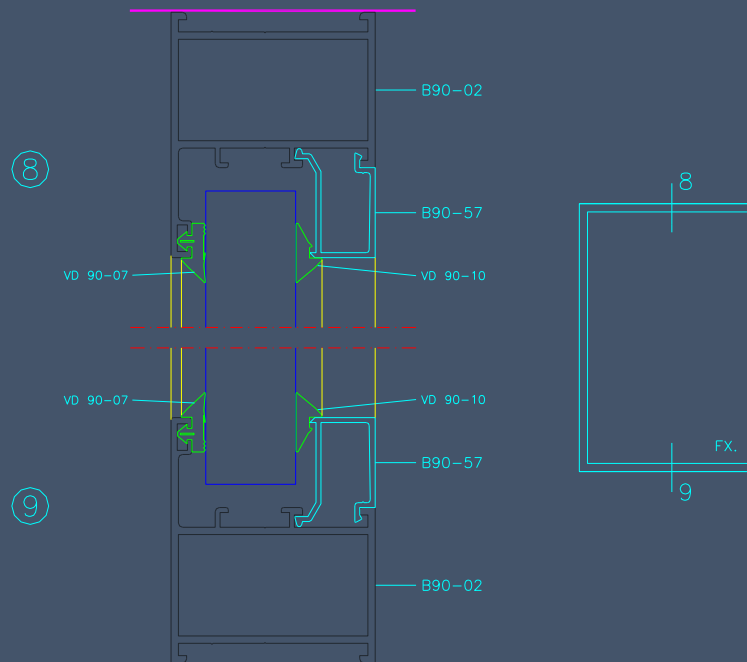

CATALOGO DE CAIXILHARIA DE ALUMINIO

Janela de Correr de 4 folhas

Janela de Abrir de 2 folhas (uma basculante)

CATALOGO DE CAIXILHARIA DE ALUMINIO

Porta de Sacada de Abrir 2 folhas

⑥

Porta de Sacada de Correr 2 folhas

CATALOGO DE CAIXILHARIA DE ALUMÍNIO

Proteção de Janela de 2 folhas

Proteção de Porta de Sacada de 2 folhas

CATALOGO DE CAIXILHARIA DE ALUMINIO

Proteção de Porta de Sacada de 4 folhas

Fixo

CATALOGO DE CAIXILHARIA DE ALUMÍNIO

Janela Basculante + Fixo

Janela Basculante

CATALOGO DE CAIXILHARIA DE ALUMINIO

Portão em Grade

Janela de Abrir e Basculate