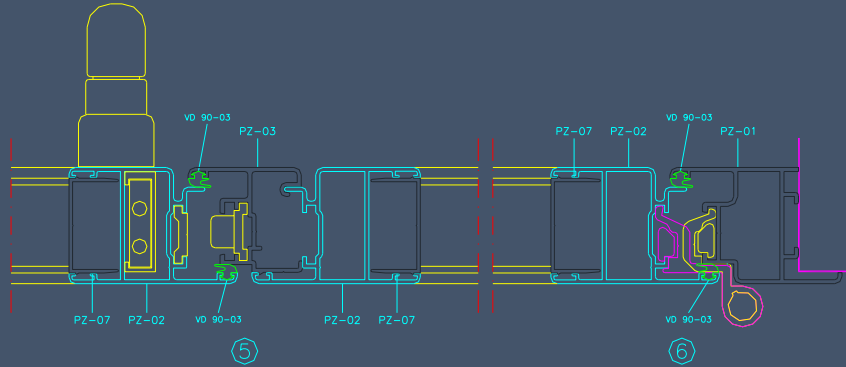

CATALOGO DE CAIXILHARIA DE ALUMINIO

Janela de Correr de 4 folhas

Janela de Abrir de 2 folhas (uma basculante)

CATALOGO DE CAIXILHARIA DE ALUMINIO

Porta de Sacada de Abrir 2 folhas

⑥

Porta de Sacada de Correr 2 folhas

CATALOGO DE CAIXILHARIA DE ALUMÍNIO

Proteção de Janela de 2 folhas

Proteção de Porta de Sacada de 2 folhas

CATALOGO DE CAIXILHARIA DE ALUMINIO

Proteção de Porta de Sacada de 4 folhas

Fixo

CATALOGO DE CAIXILHARIA DE ALUMÍNIO