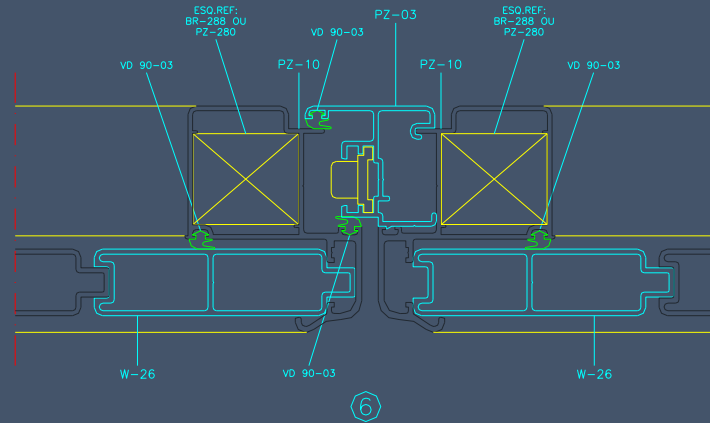

CATALOGO DE CAIXILHARIA DE ALUMINIO

Janela de Correr de 4 folhas

Janela de Abrir de 2 folhas (uma basculante)

CATALOGO DE CAIXILHARIA DE ALUMINIO

Porta de Sacada de Abrir 2 folhas

⑥

Porta de Sacada de Correr 2 folhas

CATALOGO DE CAIXILHARIA DE ALUMÍNIO

Proteção de Janela de 2 folhas

Proteção de Porta de Sacada de 2 folhas

CATALOGO DE CAIXILHARIA DE ALUMINIO

Proteção de Porta de Sacada de 4 folhas

Fixo

CATALOGO DE CAIXILHARIA DE ALUMÍNIO

Janela Basculante + Fixo

Janela Basculante

CATALOGO DE CAIXILHARIA DE ALUMINIO

Portão em Grade

Janela de Abrir e Basculate