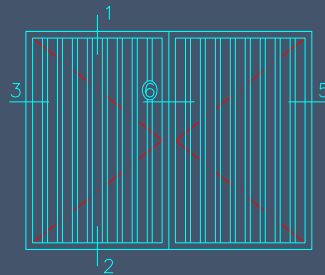

CATALOGO DE CAIXILHARIA DE ALUMINIO

Janela de Correr de 4 folhas

Janela de Abrir de 2 folhas (uma basculante)

CATALOGO DE CAIXILHARIA DE ALUMINIO

Porta de Sacada de Abrir 2 folhas

⑥

Porta de Sacada de Correr 2 folhas

CATALOGO DE CAIXILHARIA DE ALUMÍNIO

Proteção de Janela de 2 folhas

Proteção de Porta de Sacada de 2 folhas

CATALOGO DE CAIXILHARIA DE ALUMINIO

Proteção de Porta de Sacada de 4 folhas

Fixo

CATALOGO DE CAIXILHARIA DE ALUMÍNIO

Janela Basculante + Fixo

Janela Basculante

CATALOGO DE CAIXILHARIA DE ALUMINIO

Portão em Grade

Janela de Abrir e Basculate