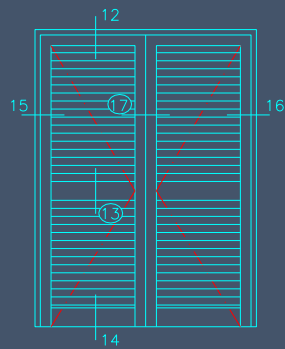

CATALOGO DE CAIXILHARIA DE ALUMINIO

Janela de Correr de 4 folhas

Janela de Abrir de 2 folhas (uma basculante)

CATALOGO DE CAIXILHARIA DE ALUMINIO

Porta de Sacada de Abrir 2 folhas

⑥

Porta de Sacada de Correr 2 folhas

CATALOGO DE CAIXILHARIA DE ALUMÍNIO

Proteção de Janela de 2 folhas

Proteção de Porta de Sacada de 2 folhas

CATALOGO DE CAIXILHARIA DE ALUMINIO

Proteção de Porta de Sacada de 4 folhas

Fixo

CATALOGO DE CAIXILHARIA DE ALUMÍNIO