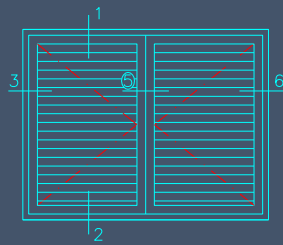

CATALOGO DE CAIXILHARIA DE ALUMINIO

Janela de Correr de 4 folhas

Janela de Abrir de 2 folhas (uma basculante)

CATALOGO DE CAIXILHARIA DE ALUMINIO

Porta de Sacada de Abrir 2 folhas

⑥

Porta de Sacada de Correr 2 folhas

CATALOGO DE CAIXILHARIA DE ALUMÍNIO

Proteção de Janela de 2 folhas

Proteção de Porta de Sacada de 2 folhas

CATALOGO DE CAIXILHARIA DE ALUMINIO

Proteção de Porta de Sacada de 4 folhas

Fixo

CATALOGO DE CAIXILHARIA DE ALUMÍNIO

Janela Basculante + Fixo

Janela Basculante

CATALOGO DE CAIXILHARIA DE ALUMINIO

Portão em Grade

Janela de Abrir e Basculate