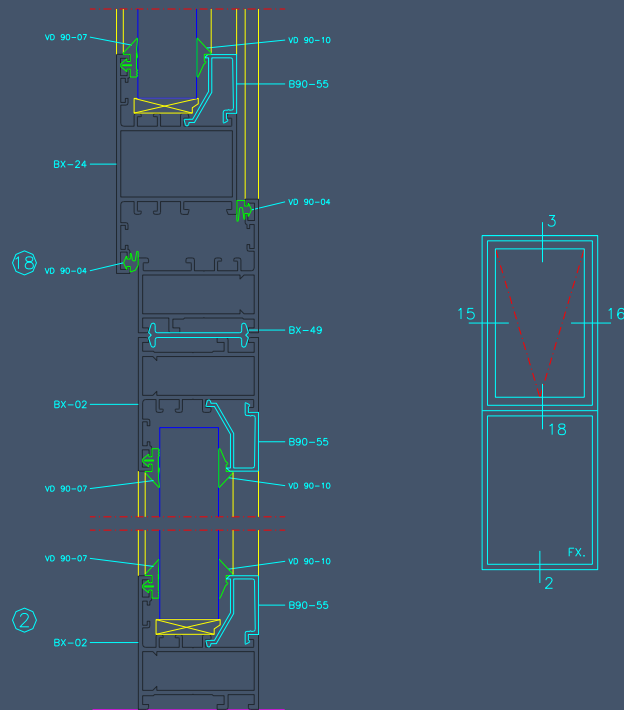

CATALOGO DE CAIXILHARIA DE ALUMINIO

Janela de Correr de 4 folhas

Janela de Abrir de 2 folhas (uma basculante)

CATALOGO DE CAIXILHARIA DE ALUMINIO

Porta de Sacada de Abrir 2 folhas

⑥

Porta de Sacada de Correr 2 folhas

CATALOGO DE CAIXILHARIA DE ALUMÍNIO

Proteção de Janela de 2 folhas

Proteção de Porta de Sacada de 2 folhas

CATALOGO DE CAIXILHARIA DE ALUMINIO

Proteção de Porta de Sacada de 4 folhas

Fixo

CATALOGO DE CAIXILHARIA DE ALUMÍNIO

Janela Basculante + Fixo

Janela Basculante

CATALOGO DE CAIXILHARIA DE ALUMINIO

Portão em Grade

Janela de Abrir e Basculate