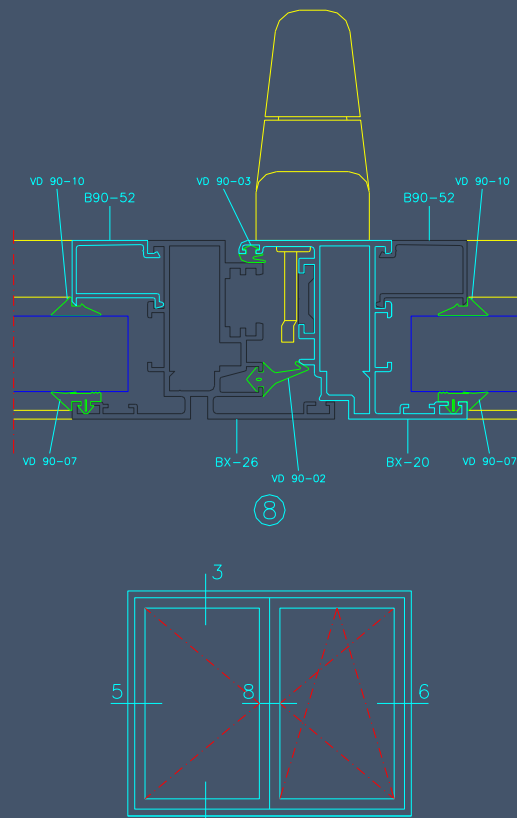

CATALOGO DE CAIXILHARIA DE ALUMINIO

Janela de Correr de 4 folhas

Janela de Abrir de 2 folhas (uma basculante)

CATALOGO DE CAIXILHARIA DE ALUMINIO

Porta de Sacada de Abrir 2 folhas

⑥

Porta de Sacada de Correr 2 folhas

CATALOGO DE CAIXILHARIA DE ALUMÍNIO

Proteção de Janela de 2 folhas

Proteção de Porta de Sacada de 2 folhas

CATALOGO DE CAIXILHARIA DE ALUMINIO

Proteção de Porta de Sacada de 4 folhas

Fixo

CATALOGO DE CAIXILHARIA DE ALUMÍNIO