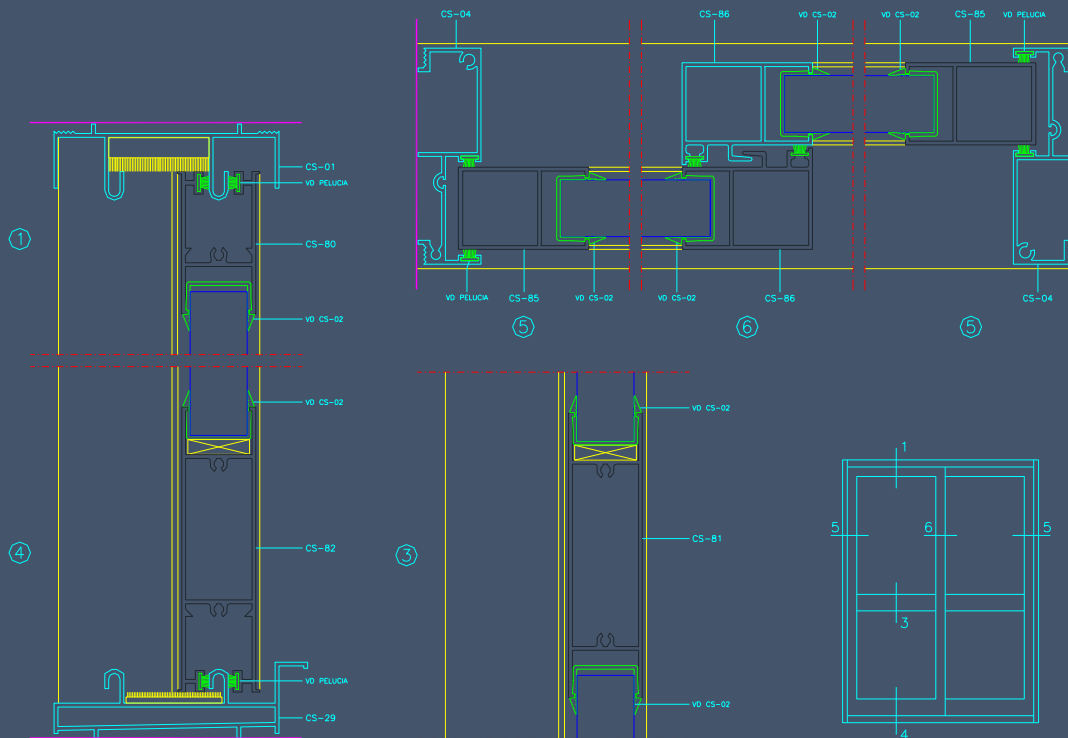

CATALOGO DE CAIXILHARIA DE ALUMINIO

Janela de Correr de 4 folhas

Janela de Abrir de 2 folhas (uma basculante)

CATALOGO DE CAIXILHARIA DE ALUMINIO

Porta de Sacada de Abrir 2 folhas

⑥

Porta de Sacada de Correr 2 folhas

CATALOGO DE CAIXILHARIA DE ALUMÍNIO

Proteção de Janela de 2 folhas

Proteção de Porta de Sacada de 2 folhas

CATALOGO DE CAIXILHARIA DE ALUMINIO

Proteção de Porta de Sacada de 4 folhas

Fixo

CATALOGO DE CAIXILHARIA DE ALUMÍNIO

Janela Basculante + Fixo

Janela Basculante

CATALOGO DE CAIXILHARIA DE ALUMINIO

Portão em Grade

Janela de Abrir e Basculate