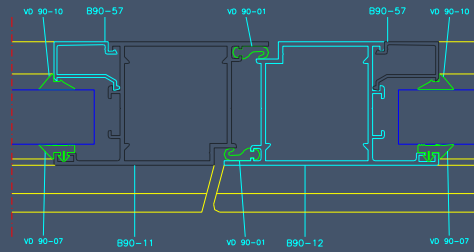

CATALOGO DE CAIXILHARIA DE ALUMINIO

Janela de Correr de 4 folhas

Janela de Abrir de 2 folhas (uma basculante)

CATALOGO DE CAIXILHARIA DE ALUMINIO

Porta de Sacada de Abrir 2 folhas

⑥

Porta de Sacada de Correr 2 folhas

CATALOGO DE CAIXILHARIA DE ALUMÍNIO

Proteção de Janela de 2 folhas

Proteção de Porta de Sacada de 2 folhas

CATALOGO DE CAIXILHARIA DE ALUMINIO

Proteção de Porta de Sacada de 4 folhas

Fixo

CATALOGO DE CAIXILHARIA DE ALUMÍNIO