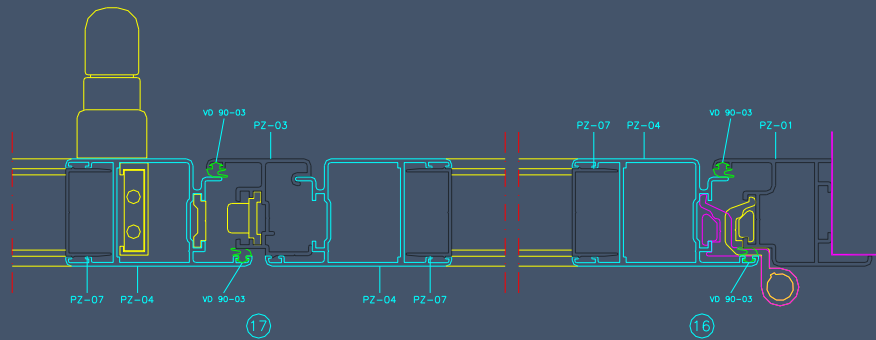

CATALOGO DE CAIXILHARIA DE ALUMINIO

Janela de Correr de 4 folhas

Janela de Abrir de 2 folhas (uma basculante)

CATALOGO DE CAIXILHARIA DE ALUMINIO

Porta de Sacada de Abrir 2 folhas

⑥

Porta de Sacada de Correr 2 folhas

CATALOGO DE CAIXILHARIA DE ALUMÍNIO

Proteção de Janela de 2 folhas

Proteção de Porta de Sacada de 2 folhas

CATALOGO DE CAIXILHARIA DE ALUMINIO

Proteção de Porta de Sacada de 4 folhas

Fixo

CATALOGO DE CAIXILHARIA DE ALUMÍNIO