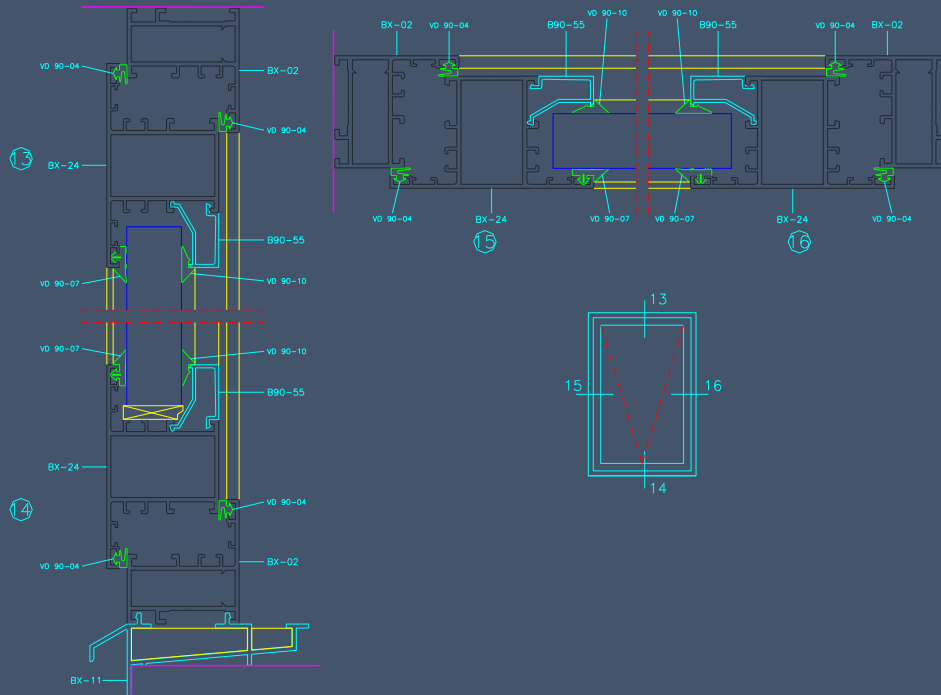

CATALOGO DE CAIXILHARIA DE ALUMINIO

Janela de Correr de 4 folhas

Janela de Abrir de 2 folhas (uma basculante)

CATALOGO DE CAIXILHARIA DE ALUMINIO

Porta de Sacada de Abrir 2 folhas

⑥

Porta de Sacada de Correr 2 folhas

CATALOGO DE CAIXILHARIA DE ALUMÍNIO

Proteção de Janela de 2 folhas

Proteção de Porta de Sacada de 2 folhas

CATALOGO DE CAIXILHARIA DE ALUMINIO

Proteção de Porta de Sacada de 4 folhas

Fixo

CATALOGO DE CAIXILHARIA DE ALUMÍNIO

Janela Basculante + Fixo

Janela Basculante

CATALOGO DE CAIXILHARIA DE ALUMINIO

Portão em Grade

Janela de Abrir e Basculate